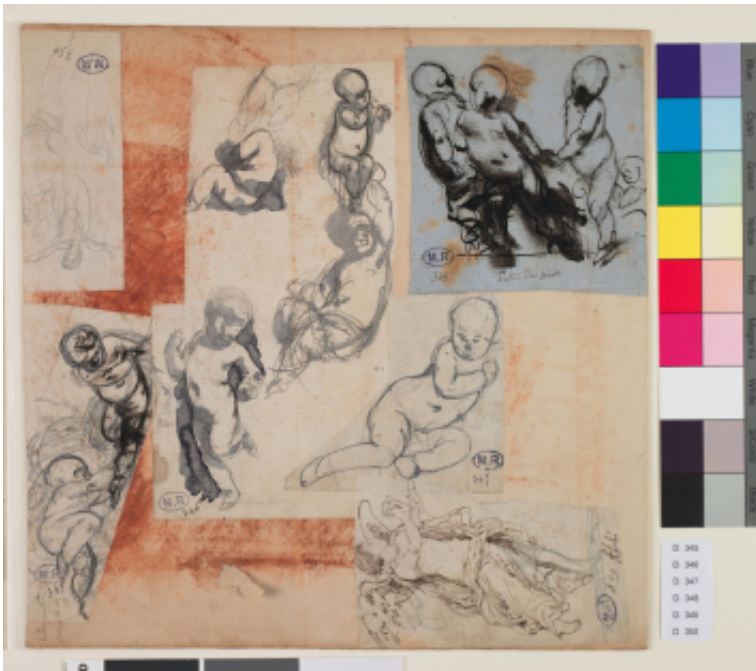

0 345
0 346
0 347
0 348
0 349
0 350