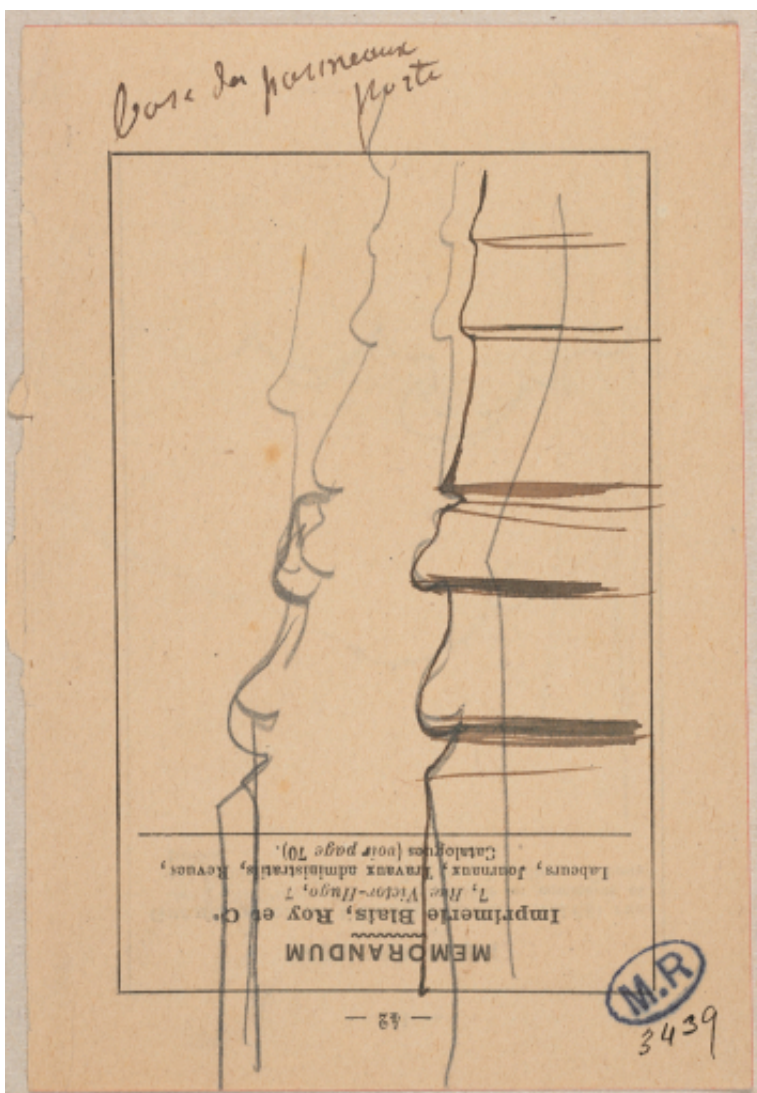

Mouleurs de panneaux de porte ; Profil de mouleurs (au verso)

Auteur(s) : Auguste RODIN

Titre : Mouleurs de panneaux de porte ; Profil de mouleurs (au verso)

Date de création : 1887 vers

Matériaux : en-tête

Techniques : plume-encre (brune, recto) ; crayon au graphite (recto/verso)

Dimensions : H. : 12,7 cm ; L. : 8,8 cm

Inscription(s) : face, en haut : base des panneaux porte (annotation) face : Tampon humide MR (tampon)

Numéro d'inventaire : D.03439

Bibliographie : Inventaire des dessins : [tome] III (Claudie JUDRIN) - Ed. Musée Rodin (1985)

— 41 —

MEMORANDUM

Grand hôtel de l'Europe (ERNEST VALLÉE) rue
des Trois-Piliers, 37. — Recommandé au commerce et
aux familles. — Spécialités de Pâtés, Volailles et Gibiers
truffés.